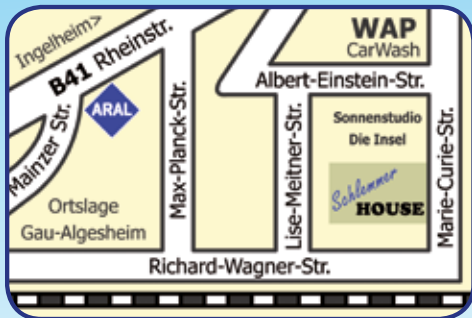

Sie haben Geburtstag oder möchten Gäste zum Frühstück einladen?

Wir servieren Ihnen unser Frühstück auf einem liebevoll
eingedeckten Tisch, reichlich garnierten kalten Platten,
verschiedenen Eivariationen und Brötchenauswahl,
inkl. Filterkaffee soviel Sie möchten

pro Person nur 6,90 €

Unser Geschenk an Sie:

Kommen Sie mit mindestens 10 Personen frühstücken,
dann sind Sie als Gastgeber von uns eingeladen!

Dieses Angebot gilt nur auf Vorbestellung

... und für den speziellen Anlass zum Frühstück:

Orangensaft	0,20 l	2,00 €
Pikkolo MM	0,20 l	4,50 €
Flasche MM	0,75 l	10,90 €
Champagner Veuve Pelletier	0,75 l	29,00 €

Unsere Kaffeespezialitäten nur **€ 2,20**

Latte Macchiato — Capuccino — Cafe Creme
Espresso — Kakao

Oder besuchen
Sie uns auf
facebook